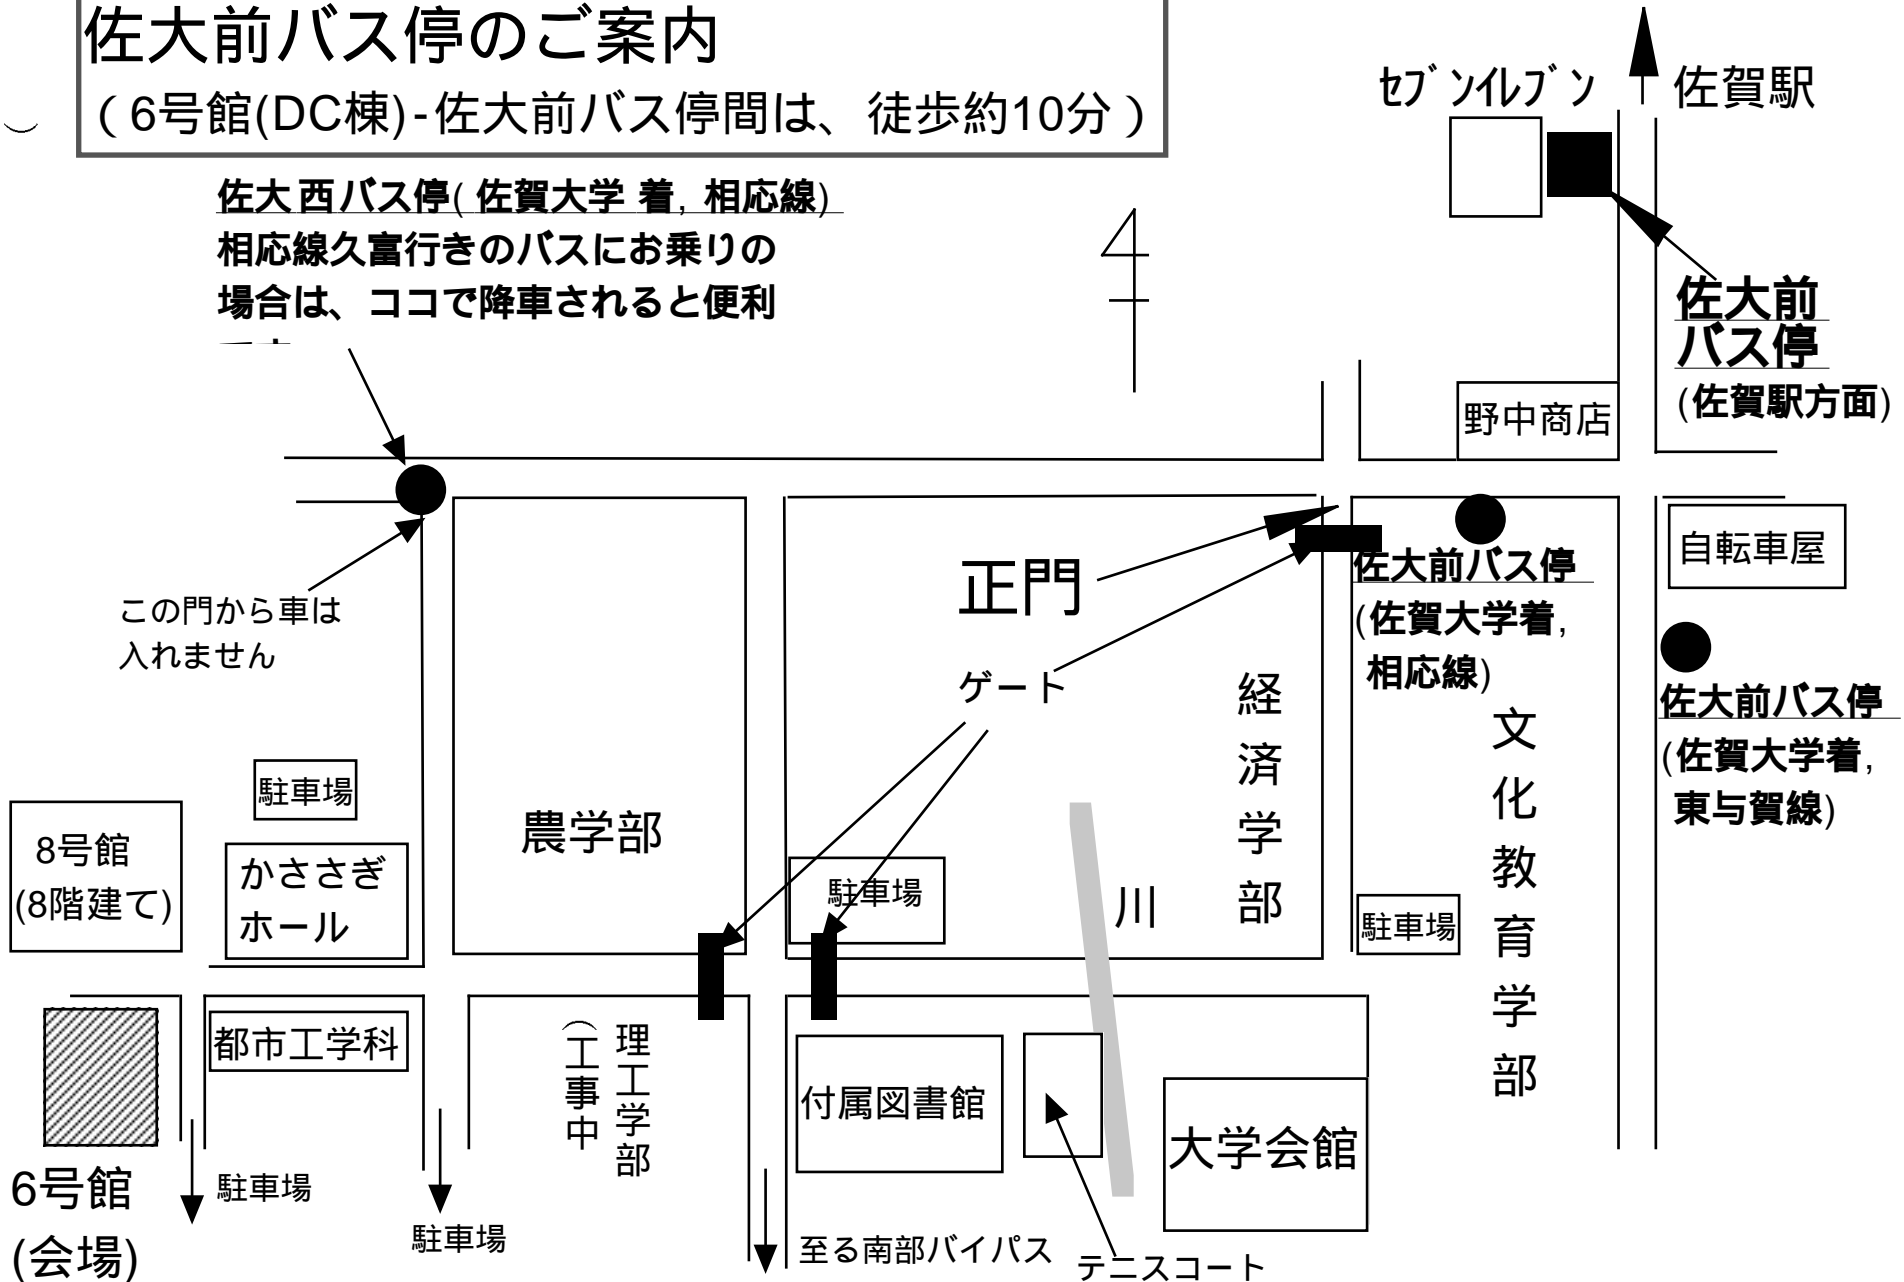

佐大前バス停のご案内

(6号館(DC棟)-佐大前バス停間は、徒歩約10分)

佐大西バス停(佐賀大学着, 相応線)
相応線久富行きバスにお乗りの
場合は、ココで降車されると便利

セブンイレブン ↑ 佐賀駅

佐大前
バス停
(佐賀駅方面)

この門から車は
入れません

正門

ゲート

佐大前バス停
(佐賀大学着,
相応線)

文化
教育
学部

自転車屋

佐大前バス停
(佐賀大学着,
東与賀線)

農学部

川

経済
学部

8号館
(8階建て)

駐車場

かささぎ
ホール

駐車場

駐車場

6号館
(会場)

都市工学科

駐車場

理工学部
(工事中)

駐車場

附属図書館

至る南部バイパス

大学会館

テニスコート