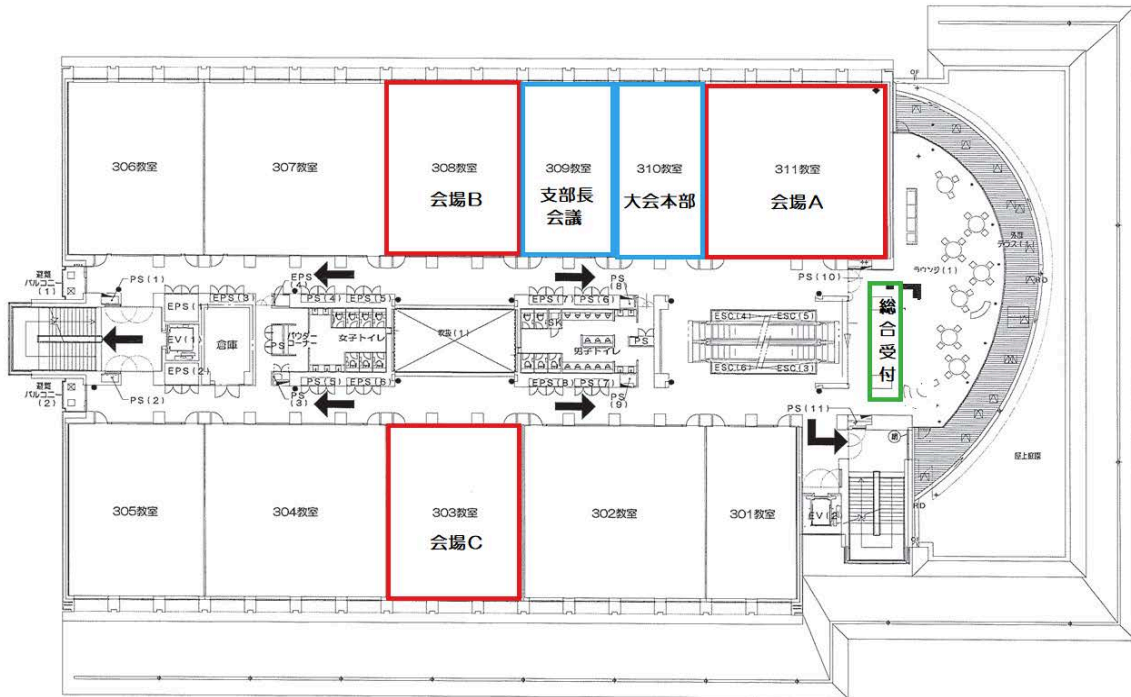

葛飾キャンパスマップ

葛飾キャンパス

講義棟

1階PLAN 1:400

凡例

- ◀ : 火災警報機 (屋内消火栓)
- ← : 避難方向
- : 消火器

3階PLAN 1:400

凡例