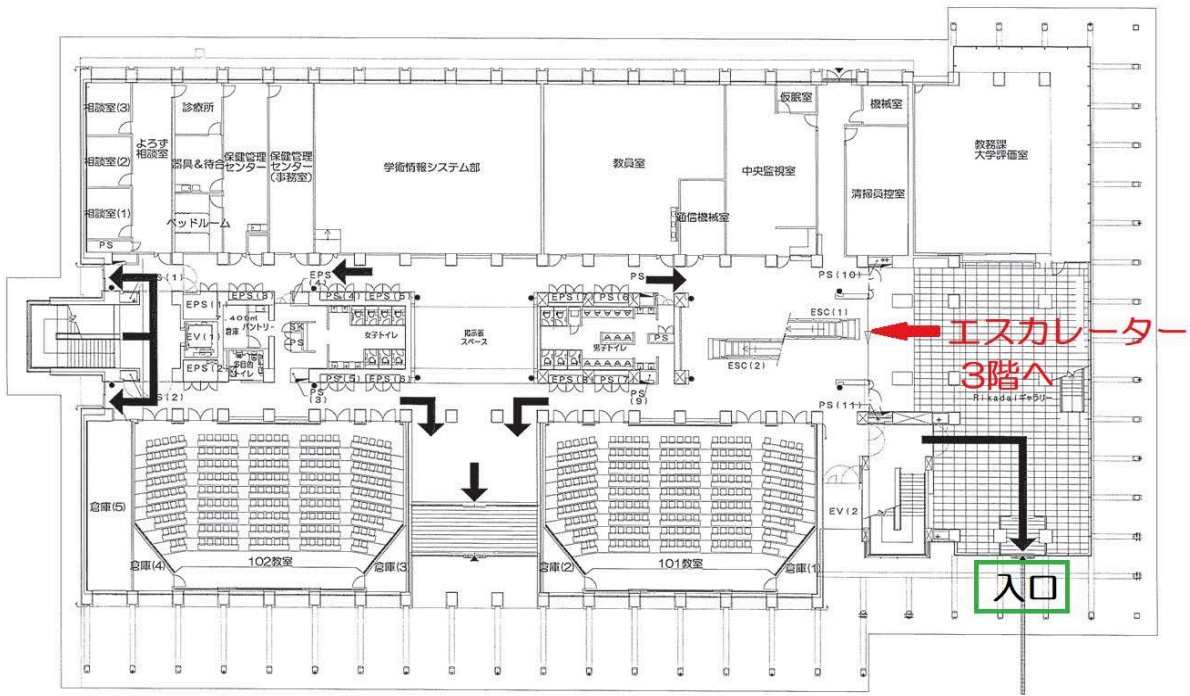

葛飾キャンパスマップ

葛飾キャンパス

講義棟

1階PLAN 1:400

凡例

- ◀ : 火災警報機 (屋内消火栓)
- ← : 避難方向
- : 消火器

3階PLAN 1:400

凡例

- ◀ : 火災警報機 (屋内消火栓)
- ← : 避難方向
- : 消火器