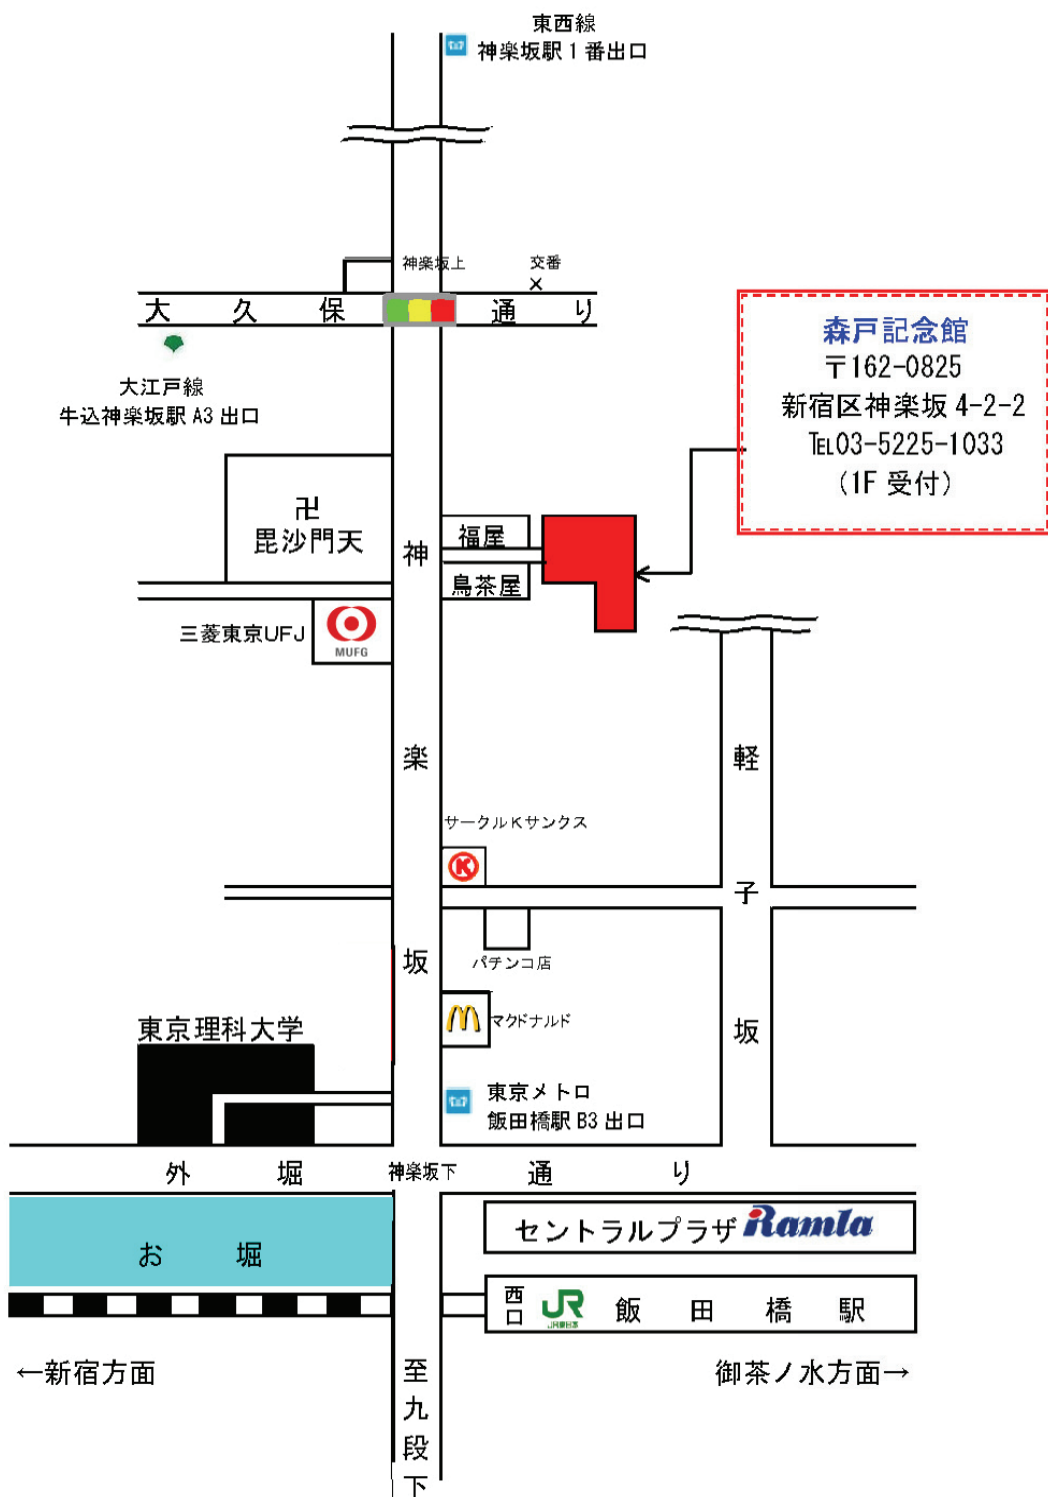

東京理科大学 森戸記念館 案内図

- JR 線「飯田橋」駅西口
- 東京メトロ有楽町線・南北線・東西線「飯田橋」駅 B3 出口
- 都営大江戸線「牛込神楽坂」駅 A3 出口より
- 東京メトロ東西線「神楽坂」駅 1 番口